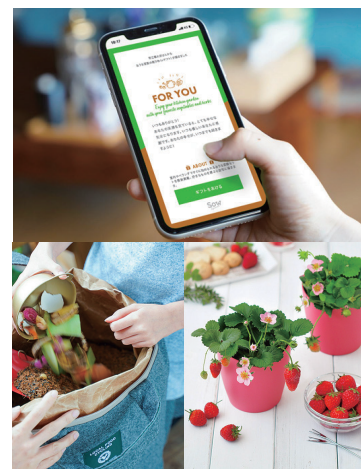

【本件に関するお問い合わせ】

ソウ・エクスペリエンス株式会社 広報 関口昌弘
TEL：03-6431-8360（代表） MAIL：press@sowxp.co.jp
東京都渋谷区千駄ヶ谷3-60-5 オー・アール・ディ原宿ビル B1F
URL：http://corporate.sowxp.co.jp